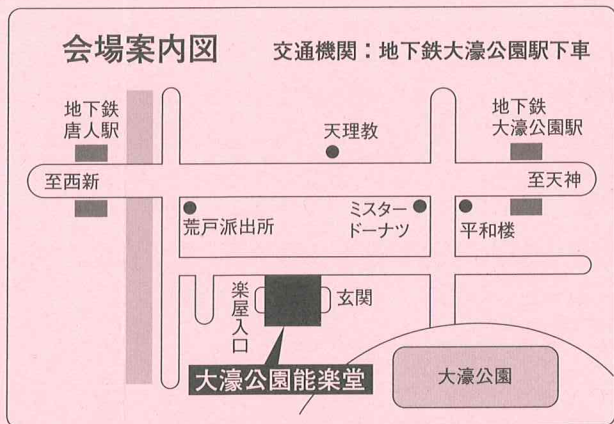

連絡先

820 | 818 | 822 | 800
0607 | 0051 | 0015 | 0025

福岡県嘉穂郡桂川町土師二一七七ノ十九 ☎ (〇九四八)六五一〇四三八 山本明美

筑紫野市二日市北五丁目六ノ七 ☎ (〇九二)九二二一七三六〇 野田慎子

直方市殿町九ノ二十七 ☎ (〇九九九)二二一〇〇七七 江本玲子

北九州市門司区柳町四丁目十三ノ三十九 ☎ (〇九三)三九一七二三一 鳥居浩

◎午後五時半頃終了予定
◎御誘い合せ御来場お待ち申し上げます(入場無料)