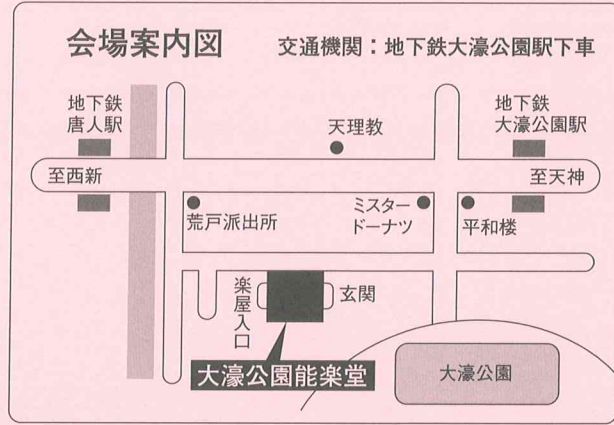

附祝言

松風
駒ノ段

(番外仕舞)

河村博重
河村和重

連絡先

820 0607	818 0051	822 0015	810 0042
福岡県嘉穂郡桂川町土師二一七七ノ十九	筑紫野市二日市北五丁目六ノ七	直方市殿町九ノ二十七	福岡市中央区赤坂一丁目三ノ十四
☎ (〇九四八)六五―〇四三八	☎ (〇九二)九二二―七三六〇	☎ (〇九四九)二二―〇〇七七	☎ (〇九二)七三七―八六六〇
山本明美	野田慎子	江本玲子	西依大輔

◎午後五時頃終了予定
◎御誘い合せ御来場お待ち申し上げます(入場無料)

指 導	後 援	協 賛	主 催
京都河村能舞台 博和重	〒602-0021 京都市上京区烏丸通上立売上ル 電・〇七五―四五一―四五一三 テレビ新日 西日 福岡市教育委員会 福岡市	大江本清生 大田青風 会	北九州河村青嵐会 直方河村青嵐会 福岡河村青嵐会