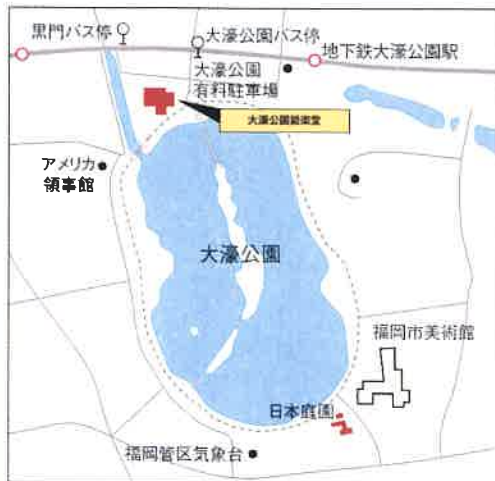

# 大濠公園能楽堂ご案内

西鉄バス「大濠公園」「黒門」下車 徒歩4分  
地下鉄「大濠公園」下車 徒歩7分

福岡市中央区大濠公園 1-5  
092-715-2155

喜  
武  
田 宝  
孝  
史 会